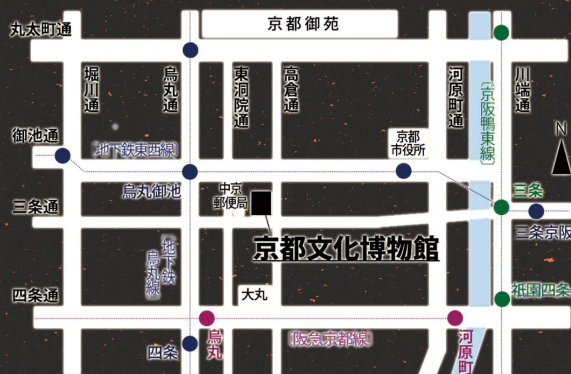

## 三善 晃

合唱組曲「五つの童画」詩:高田 敏子

指揮: **当間 修一** ピアノ・チェンバロ: **木下 亜子**

合唱: 京都クラウディオ・モンテヴェルディ合唱団

2018年6月24日[日]

開演: 18:00 (開場: 17:30)

## 会場: 京都文化博物館 別館ホール

地下鉄烏丸線「烏丸御池」駅5番出口より三条通を東へ徒歩3分

阪急「烏丸」駅16番出口より高倉通を北へ徒歩7分

京阪「三条」駅6番出口より三条通を西へ徒歩15分